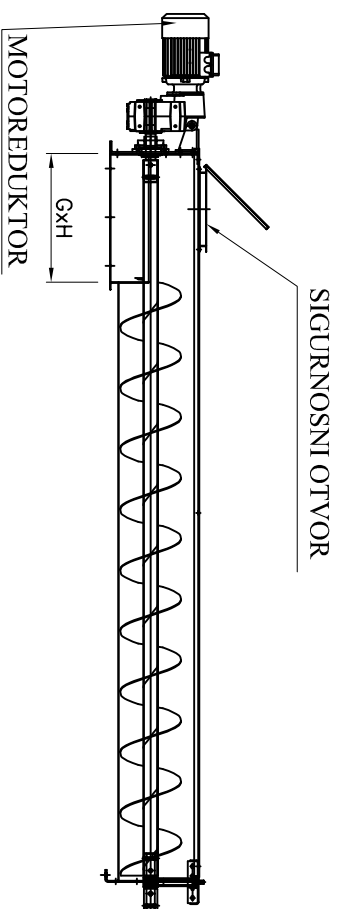

SIMA SRL

PUŽNI TRANSPORTER S OVALNIM KORITOM

OTVOR PRAŽNJ.

Snaga motoreduktora ovisi o dužini transportera

DIMENZIJE

MODEL	CA15	CA40	CA60	CA80	CA100	CA500
A	164	222	270	320	330	524
B	230	302	368	413	436	620
C	88	110	134	160	165	285
D	137	183	198	198	275	275
E	222	313	385	410	483	605
F	150	200	250	300	300	500
G	337	400	530	530	530	700
H	168	170	240	240	385	530

TEHNIČKE KARAKTERISTIKE

Kapac. t/h	15	40	60	80	100	500
---------------	----	----	----	----	-----	-----