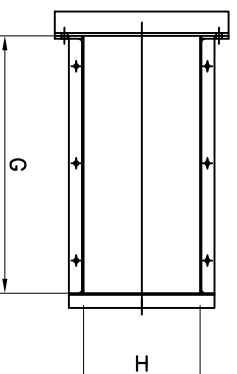

SIMA SRL

PUŽNI TRANSPORTER S OVALNIM KORITOM

OTVOR PRAŽNJ.

Snaga motoreduktora ovisi o dužini transportera

DIMENZIJE

MODEL	CA15	CA40	CA60	CA80	CA100	CA500
A	164	222	270	320	330	524
B	230	302	368	413	436	620
C	88	110	134	160	165	285
D	137	183	198	198	275	275
E	222	313	385	410	483	605
F	150	200	250	300	300	500
G	337	400	530	530	530	700
H	168	170	240	240	385	530

TEHNIČKE KARAKTERISTIKE

Kapac. t/h	15	40	60	80	100	500
---------------	----	----	----	----	-----	-----