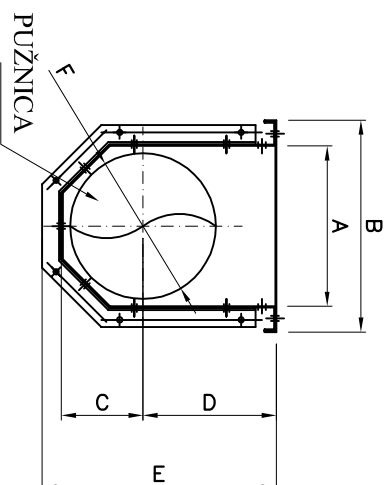

SIMA SRL

PUŽNI TRANSPORTER S OVALNIM KORITOM

OTVOR PRAŽNJ.

Snaga motoreduktora ovisi o dužini transportera

DIMENZIJE

MODEL	CA15	CA40	CA60	CA80	CA100	CA500
A	164	222	270	320	330	524
B	230	302	368	413	436	620
C	88	110	134	160	165	285
D	137	183	198	198	275	275
E	222	313	385	410	483	605
F	150	200	250	300	300	500
G	337	400	530	530	530	700
H	168	170	240	240	385	530

TEHNIČKE KARAKTERISTIKE

Kapac. t/h	15	40	60	80	100	500
---------------	----	----	----	----	-----	-----