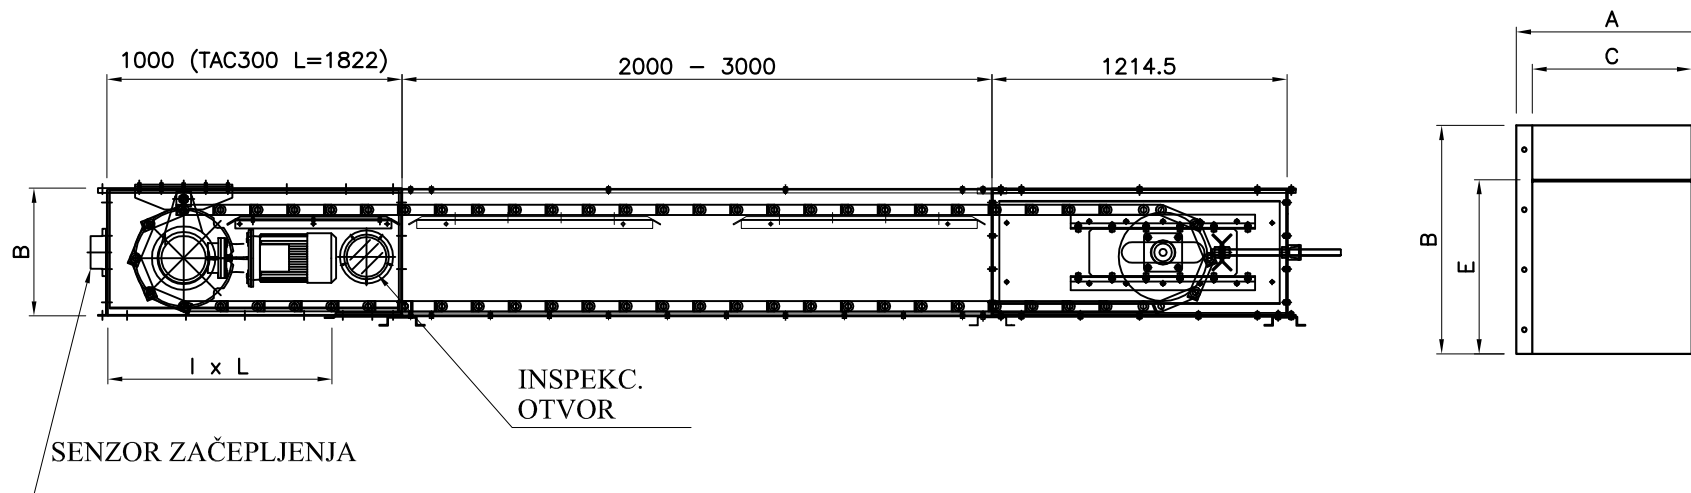

# LANČASTI TRANSPORTER

LANČASTI TRANSPORTER

LANČ. TRANSP. ZA USIPNI KOŠ

## DIMENZIJE

MODEL	TAC40	TAC60	TAC75	TAC100	TAC120	TAC150	TAC200	TAC300
<b>A</b>	230	300	300	360	400	400	490	590
<b>B</b>	363	430	430	430	430	430	430	556
<b>C</b>	170	240	240	300	340	340	430	500
<b>D</b>	293	328	328	328	328	328	328	420
<b>E</b>	540	540	540	730	730	730	730	800
<b>F</b>	170	240	240	300	340	340	430	500